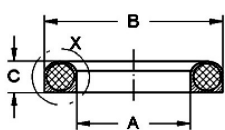

Dichtring, nahtlos ummantelt

DN	A	B	C	PTFE-FKM	
10	12	20	4,5	420630	Anfrage
15	18	26	4,5	420631	Anfrage
20	23	33	5	420632	Anfrage
25/1"	30	40	5	420633	Anfrage
32/1,25"	36	46	5	420634	Anfrage
40/1,5"	42	52	5	420635	Anfrage
50/2"	54	64	5	420636	Anfrage
65/2,5"	71	81	5	420637	Anfrage
80	85	95	5	420638	Anfrage
100/4"	104	114	6	420639	Anfrage
125	130	142	7	420641	Anfrage
150	155	167	7	420642	Anfrage

Detail X