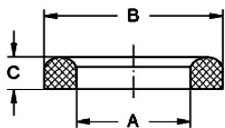

Rohrverschraubung DIN 11851

Art.Nr. EUR Art.Nr. EUR

Dichtring

DN	A	B	C	FKM		NBR	
80	85	95	5	421438	6,50	421138	0,80
100/4"	104	114	6	421439	10,80	421139	1,10
125	130	142	7	421441	18,40	421141	1,80
150	155	167	7	421442	21,60	421142	2,10
200	204	216	7	421444	75,40	421144	18,50

Dichtring

DN	A	B	C	PTFE		VMQ	
10	12	20	4,5	421530	Anfrage	421330	1,00
15	18	26	4,5	421531	Anfrage	421331	1,00
20	23	33	4,5	421532	Anfrage	421332	1,00
25/1"	30	40	5	421533	Anfrage	421333	1,40
32/1,25"	36	46	5	421534	Anfrage	421334	1,40
40/1,5"	42	52	5	421535	Anfrage	421335	1,40
50/2"	54	64	5	421536	Anfrage	421336	1,80
65/2,5"	71	81	5	421537	Anfrage	421337	2,10
3"	78	88	5	421507	Anfrage	421307	4,70
80	85	95	5	421538	Anfrage	421338	2,70
100/4"	104	114	6	421539	Anfrage	421339	4,30
125	130	142	7	421541	Anfrage	421341	5,90
150	155	167	7	421542	Anfrage	421342	7,40
200	204	216	7	421544	Anfrage	421344	27,30