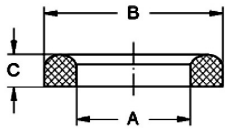

Rohrverschraubung DIN 11851

Art.Nr. EUR Art.Nr. EUR

Dichtring

DN	A	B	C	FKM		NBR	
80	85	95	5	421438	6,50	421138	0,80
100/4"	104	114	6	421439	10,80	421139	1,10
125	130	142	7	421441	18,40	421141	1,80
150	155	167	7	421442	21,60	421142	2,10
200	204	216	7	421444	75,40	421144	18,50

Dichtring

DN	A	B	C	PTFE		VMQ	
10	12	20	4,5	421530	Anfrage	421330	1,00
15	18	26	4,5	421531	Anfrage	421331	1,00
20	23	33	4,5	421532	Anfrage	421332	1,00
25/1"	30	40	5	421533	Anfrage	421333	1,40
32/1,25"	36	46	5	421534	Anfrage	421334	1,40
40/1,5"	42	52	5	421535	Anfrage	421335	1,40
50/2"	54	64	5	421536	Anfrage	421336	1,80
65/2,5"	71	81	5	421537	Anfrage	421337	2,10
3"	78	88	5	421507	Anfrage	421307	4,70
80	85	95	5	421538	Anfrage	421338	2,70
100/4"	104	114	6	421539	Anfrage	421339	4,30
125	130	142	7	421541	Anfrage	421341	5,90
150	155	167	7	421542	Anfrage	421342	7,40
200	204	216	7	421544	Anfrage	421344	27,30